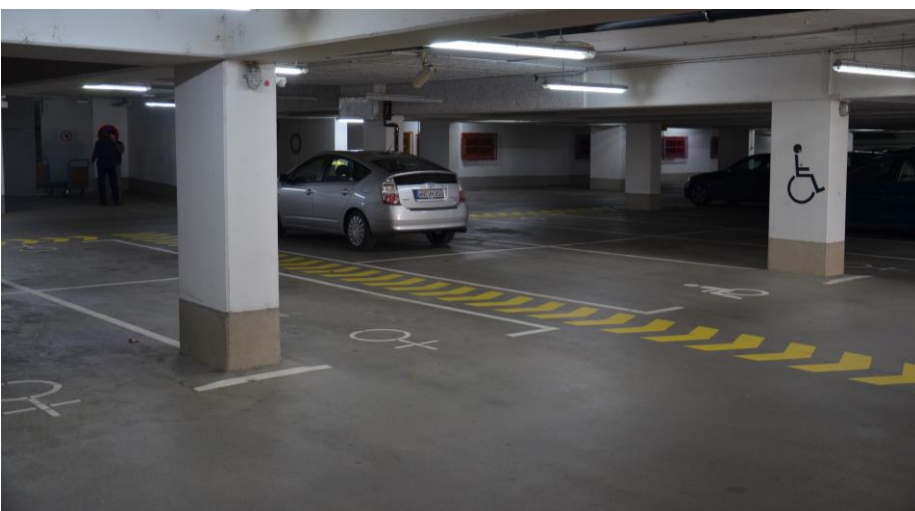

## Behindertenparkplätze

Parkplätze finden Sie direkt unter der Staatsgalerie in der Parkgarage „Staatsgalerie Stuttgart“ in der Konrad-Adenauer-Straße 32 (kostenpflichtig). Die Tiefgarage kann ebenerdig erreicht werden. Es sind Behindertenparkplätze vorhanden. Weitere Informationen finden Sie unter [www.pbw.de](http://www.pbw.de)

Blick von der Konrad-Adenauer-Straße Richtung Hauptbahnhof

Parkgarageneinfahrt

### Achtung!

Die Parkgarage kann nur von Fahrzeugen befahren werden, die unter 1,95 m hoch sind.

Blick in die Parkgarage

Behindertenparkplätze in der Parkgarage

Unser Museum ist für Besucher mit eingeschränkter Mobilität zugänglich. Von der Konrad-Adenauer-Straße führt eine Rampe zum Eingang. Alternativ gibt es von der Ebene des Fußwegs einen Aufzug vor dem Kammertheater. Die Tiefgarage kann ebenerdig erreicht werden.