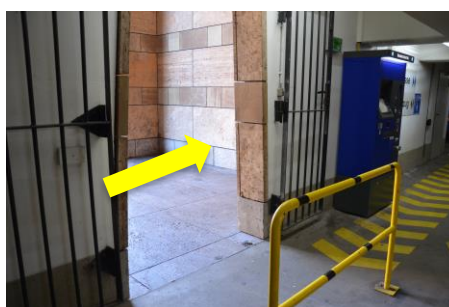

Ausgang aus der Parkgarage
Richtung Aufzug

Die weitere Wegführung finden Sie unter:
Zugang für Besucher mit Mobilitätseinschränkungen