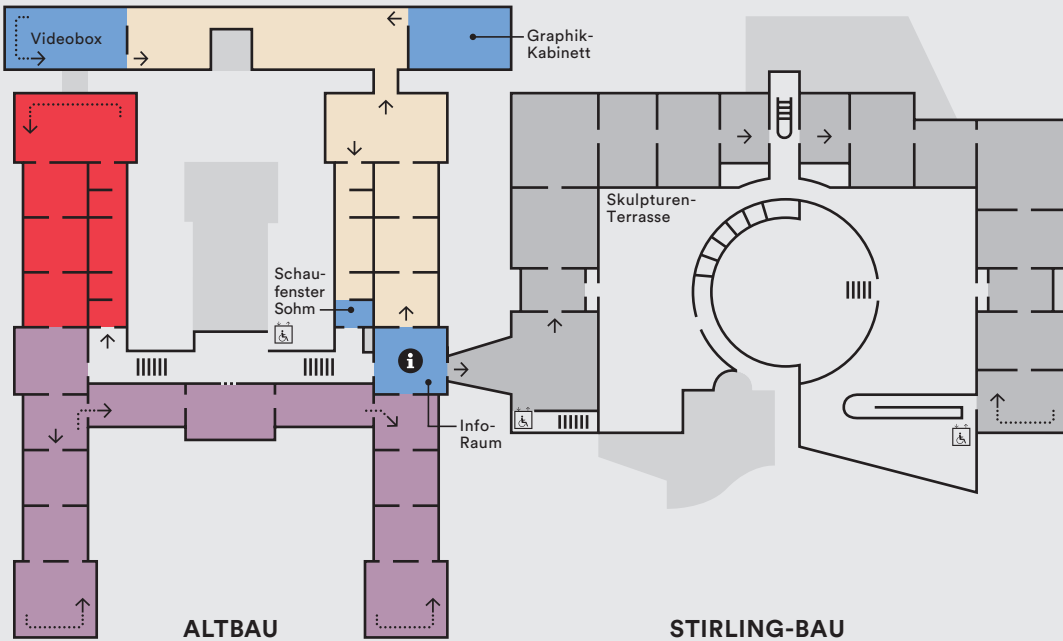

Erdgeschoss

Atelier-Bau
Urbanstraße 50

Urbanstraße

STEIB-BAU

Graphische Sammlung / Studiensaal
Urbanstraße 41

Direktions-Bau
Urbanstraße 35

Konrad-Adenauer-Straße

Obergeschoss

STEIB-BAU

- Toiletten
- Barrierefreier Zugang
- Aufzug
- Café / Restaurant
- Garderobe
- Information
- Shop
- Raum der Freunde
- Parkgarage

Ständige Sammlung

- 1350 – 1550 Altdeutsche Malerei
- 1480 – 1700 Niederländische Malerei
- 1300 – 1800 Italienische Malerei
- 1750 – 1900 Europäische Malerei und Skulptur
- 1900 – 1980 Internationale Malerei und Skulptur
- 1960 → Internationale Malerei, Skulptur und Gegenwartskunst

Wechsausstellungen

- Stirling-Halle, Barth-Flügel, Graphik-Kabinett, Info-Raum, Videobox, Schauenfenster Sohm