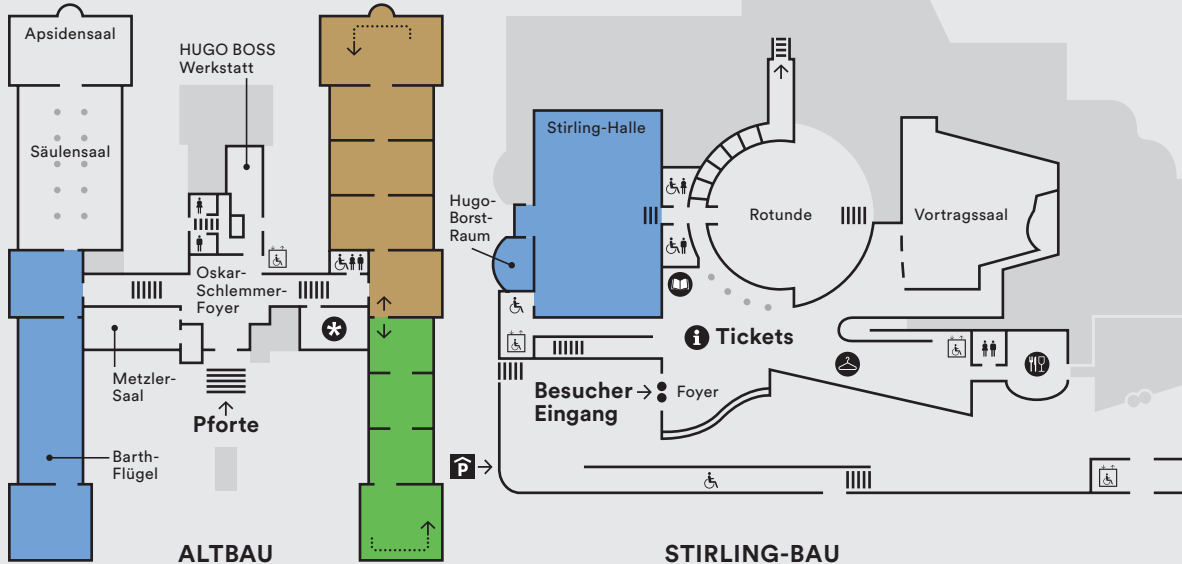

Erdgeschoss

Atelier-Bau
Urbanstraße 50

Urbanstraße

STEIB-BAU

Graphische Sammlung / Studiensaal
Urbanstraße 41

Direktions-Bau
Urbanstraße 35

Konrad-Adenauer-Straße

Obergeschoss

STEIB-BAU

- Toiletten
- Barrierefreier Zugang
- Aufzug
- Café / Restaurant
- Garderobe
- Information
- Shop
- Raum der Freunde
- Parkgarage

Ständige Sammlung

- 1350 – 1550 Altdeutsche Malerei
- 1480 – 1700 Niederländische Malerei
- 1300 – 1800 Italienische Malerei
- 1750 – 1900 Europäische Malerei und Skulptur
- 1900 – 1980 Internationale Malerei und Skulptur
- 1960 → Internationale Malerei, Skulptur und Gegenwartskunst

Wechsausstellungen

- Stirling-Halle, Barth-Flügel, Graphik-Kabinett, Info-Raum, Videobox, Schauenfenster Sohm